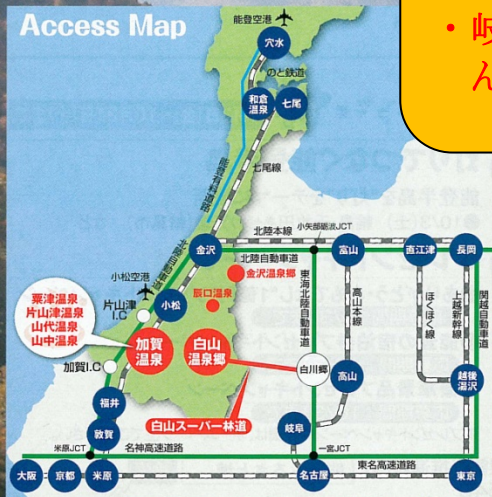

期間延長します！

通行区間を限定します。

石川県側 中宮ゲート～ふくべの大滝駐車場（6 km）

白山スーパー林道

温泉に泊まって!!

 **片道無料**
キャンペーン

例えば、普通車
片道3,150円が
無料に!

対象者

白山スーパー林道を利用した方

宿泊施設で全額をキャッシュバック(領収書で確認)

白山スーパー林道を宿泊後に利用する方

無料利用券を宿泊施設で配付

Access Map

注意

- ・積雪、路面凍結等の場合は通行止めとします。
- ・岐阜県への通り抜けはできません。(岐阜県側は冬期閉鎖)

URL:<http://www.hot-ishikawa.jp>